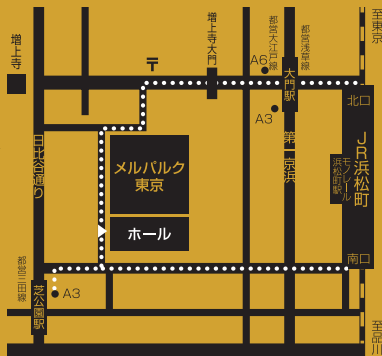

【スタッフ】 舞台監督/田中英世 照明/小保内陽子(株式会社エクサート松崎) 音響/山本直 印刷物デザイン/林亜紀(locka) 作品タイトル、出演者は変更になる場合がありますので、あらかじめご了承ください。

【会場のご案内】

メルバルクホール
東京都港区芝公園 2-5-20
tel: 03-3459-5501

- JR・モノレール
浜松町駅下車 徒歩約8分
- 都営地下鉄三田線
芝公園駅下車 徒歩約2分
- 都営地下鉄浅草線・大江戸線
大門駅下車 徒歩約4分