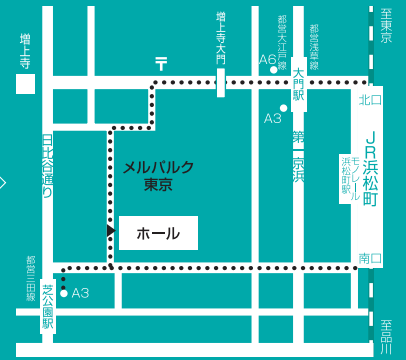

第45回

現代舞踊展

[お問い合わせ] 東京新聞事業局文化事業部
tel: 03-6910-2345 (平日 10:00 ~ 18:00)
www.tokyo-np.co.jp/event

[会場のご案内]
メルバルクホール
tel: 03-3459-5501
● JR・モノレール
浜松町駅下車 徒歩約8分
● 都営地下鉄三田線
芝公園駅下車 徒歩約2分
● 都営地下鉄浅草線・大江戸線
大門駅下車 徒歩約4分