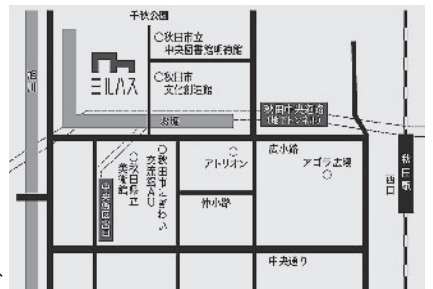

「輝く刻」

阿部美桜 伊藤 颯希 浮亀美有
相澤澄恵 伊澤幸花 上田真維
小野寺沙恵 喜多恵美奈 木村文香
工藤千帆里 佐藤陽花 佐藤 萌
鈴木ひなた 鈴木宙琉 銭谷真緒
田中ゆい子 丹代小遥 千葉千恵
豊田 凧名 成田庵珠 保坂美穂
細田樹里亜 堀部 桃子 緑川千裕

8 松下美規 (北陸支部・富山県)
<https://www.kasai-dc.jp/> Mail: Kasai-dc@gray.plala.or.jp

「踏みたり・踏む・踏むとき・踏めども・・・」

松下美規 片岸香里 古井晴香
横田ほの華 日下 葵 桂井優依
高塚ほまり

9 石原弘恵& 苅谷 夏 (中部支部・愛知県)

「カオスの関係」

石原弘恵 苅谷 夏

10 飯塚真穂 (関東ブロック・東京都)
Mail: mhzkdance@gmail.com

「Still here」

吉垣恵美 松本直子 玉田光子
小俣香織 猪野沙羅 佐々木礼子
近田未裕 名越晴奈 田沼里菜
田坂璃奈 本間日向子 荒澤来瞳
廣田未咲 渡辺 紗月 飯塚真穂

11 川村 泉 (東北支部・秋田県)
<https://izumidance.com>

「メリーゴーランド」

加賀谷 香 宇佐美恵子 若羽 幸平
川村真奈 伊藤 歩美 水島晃太郎
伊藤有美 岸野奈央 宮 奨
有明 歩 木元真理子 大塚果歩
大友遥風 ● 川村 泉

■ チケットぴあ [Pコード: 514-534] <https://t.pia.jp/> お近くのセブン・イレブンでもお買い求めいただけます。
■ 一般社団法人現代舞踊協会 <http://www.gendaibuyou.or.jp/> ※各出演団体からもお求めいただけます。

スタッフ
照明 …… 石黒 司 (有)プラスト
音響 …… 福田正敏
舞台監督 …… 須藤 孝
アナウンス …… 樋口暁子
映像撮影 …… スタジオ インアウト
写真撮影 …… スタッフ・テス(株)
宣伝美術 …… 株総合印刷むろおか

一般社団法人現代舞踊協会
CDAJ/Contemporary Dance Association of Japan
〒150-0021 東京都渋谷区恵比寿西1-21-3 グレイス代官山402号
TEL 03-5457-7731 <http://www.gendaibuyou.or.jp/>

〈ご来場のお客様へ 大切なお願い〉現代舞踊協会では、新型コロナウイルス感染症拡大防止対策を講じたいうで本公演を開催いたします。チケットご購入、当日ご来場の際は予め当協会ホームページ等のご注意事項をご確認の上、マスク着用にてご来場ください。当日は入場口にて検温をさせていただきます。37.5℃以上の発熱、体調不良のある方等は、ご入場をお断りする場合がございますのでご理解・ご協力をお願い致します。
※ やむを得ない事情により内容等が変更になる場合がございます。あらかじめご了承下さい。

あきた芸術劇場ミルハス

秋田市千秋明徳町2-52
JR秋田駅から徒歩10分

〈バス〉
・ 中心市街地循環バス(ぐるる)バス停「ミルハス前」
・ 秋田中央交通バス停「千秋公園入口」下車徒歩3分
〈お車〉
秋田自動車道・秋田中央ICから10分

※劇場附属の駐車場は台数に限りがございます。周辺の有料駐車場、または公共交通機関をご利用くださいますようお願い致します。